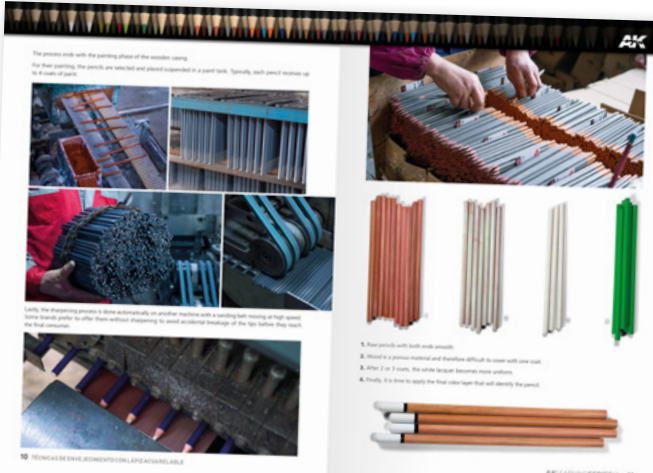

Descubre las características de los lápices de colores en modelismo, desde su fabricación hasta sus diferentes usos y aplicaciones, tanto en seco como en húmedo o sus distintos usos según el color. Algunos de los mejores artistas nos muestran en esta didáctica guía sus secretos y técnicas con lápices. Este libro está profusamente ilustrado con fotos paso a paso y texto descriptivo que explica, en profundidad, los secretos y técnicas con los lápices de color. Dentro de estas páginas encontrarás información interesante y muy útil para aplicar en tus proyectos a cualquier escala.