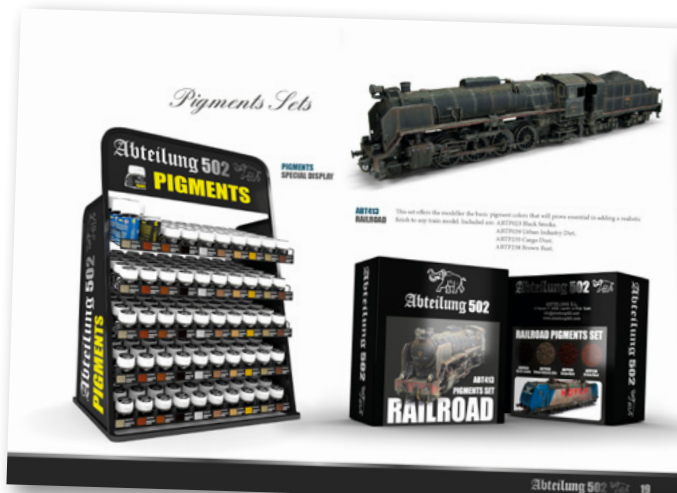

ABT021

ABTEILUNG 502 CATALOGUE 2021-2022 CATÁLOGO ABTEILUNG 502 2021-2022

3€

English. 60 pages. Soft cover.
Inglés. 60 páginas. Tapa blanda.

The ABTEILUNG 502 2021-2022 Catalogue. All the latest novelties from the luxury modeling brand presented in a carefully edited publication.

El catálogo ABTEILUNG 502 2021-2022. Todas las últimas novedades de la marca de modelismo de lujo publicados con una cuidada edición como de costumbre.

DZ051

DOOZY CATALOGUE 2021-2022
CATÁLOGO DOOZY 2021-2022