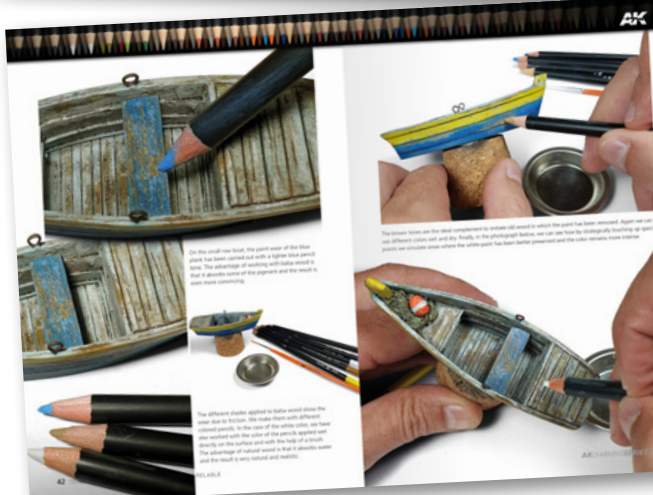

Descubre las características de los lápices de colores en modelismo, desde su fabricación hasta sus diferentes usos y aplicaciones, tanto en seco como en húmedo o sus distintos usos según el color. Algunos de los mejores artistas nos muestran en esta didáctica guía sus secretos y técnicas con lápices. Este libro está profusamente ilustrado con fotos paso a paso y texto descriptivo que explica, en profundidad, los secretos y técnicas con los lápices de color. Dentro de estas páginas encontrarás información interesante y muy útil para aplicar en tus proyectos a cualquier escala.