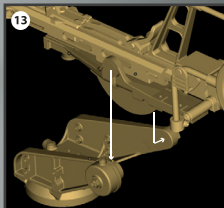

DERLIKON 20MM MACHINE GUN ASSEMBLY GUIDE

**DERLIKON 20MM MACHINE GUNNER
USS ENTERPRISE (MIDWAY 1942)**

 **Abteilung 502**

DERLIKON 20MM MACHINE GUNNER USS ENTERPRISE (MIDWAY 1942)