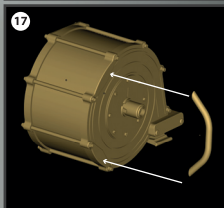

DERLIKON 20MM MACHINE GUN ASSEMBLY GUIDE

**DERLIKON 20MM MACHINE GUNNER
USS ENTERPRISE (MIDWAY 1942)**

 **Abteilung 502**

DERLIKON 20MM MACHINE GUNNER USS ENTERPRISE (MIDWAY 1942)